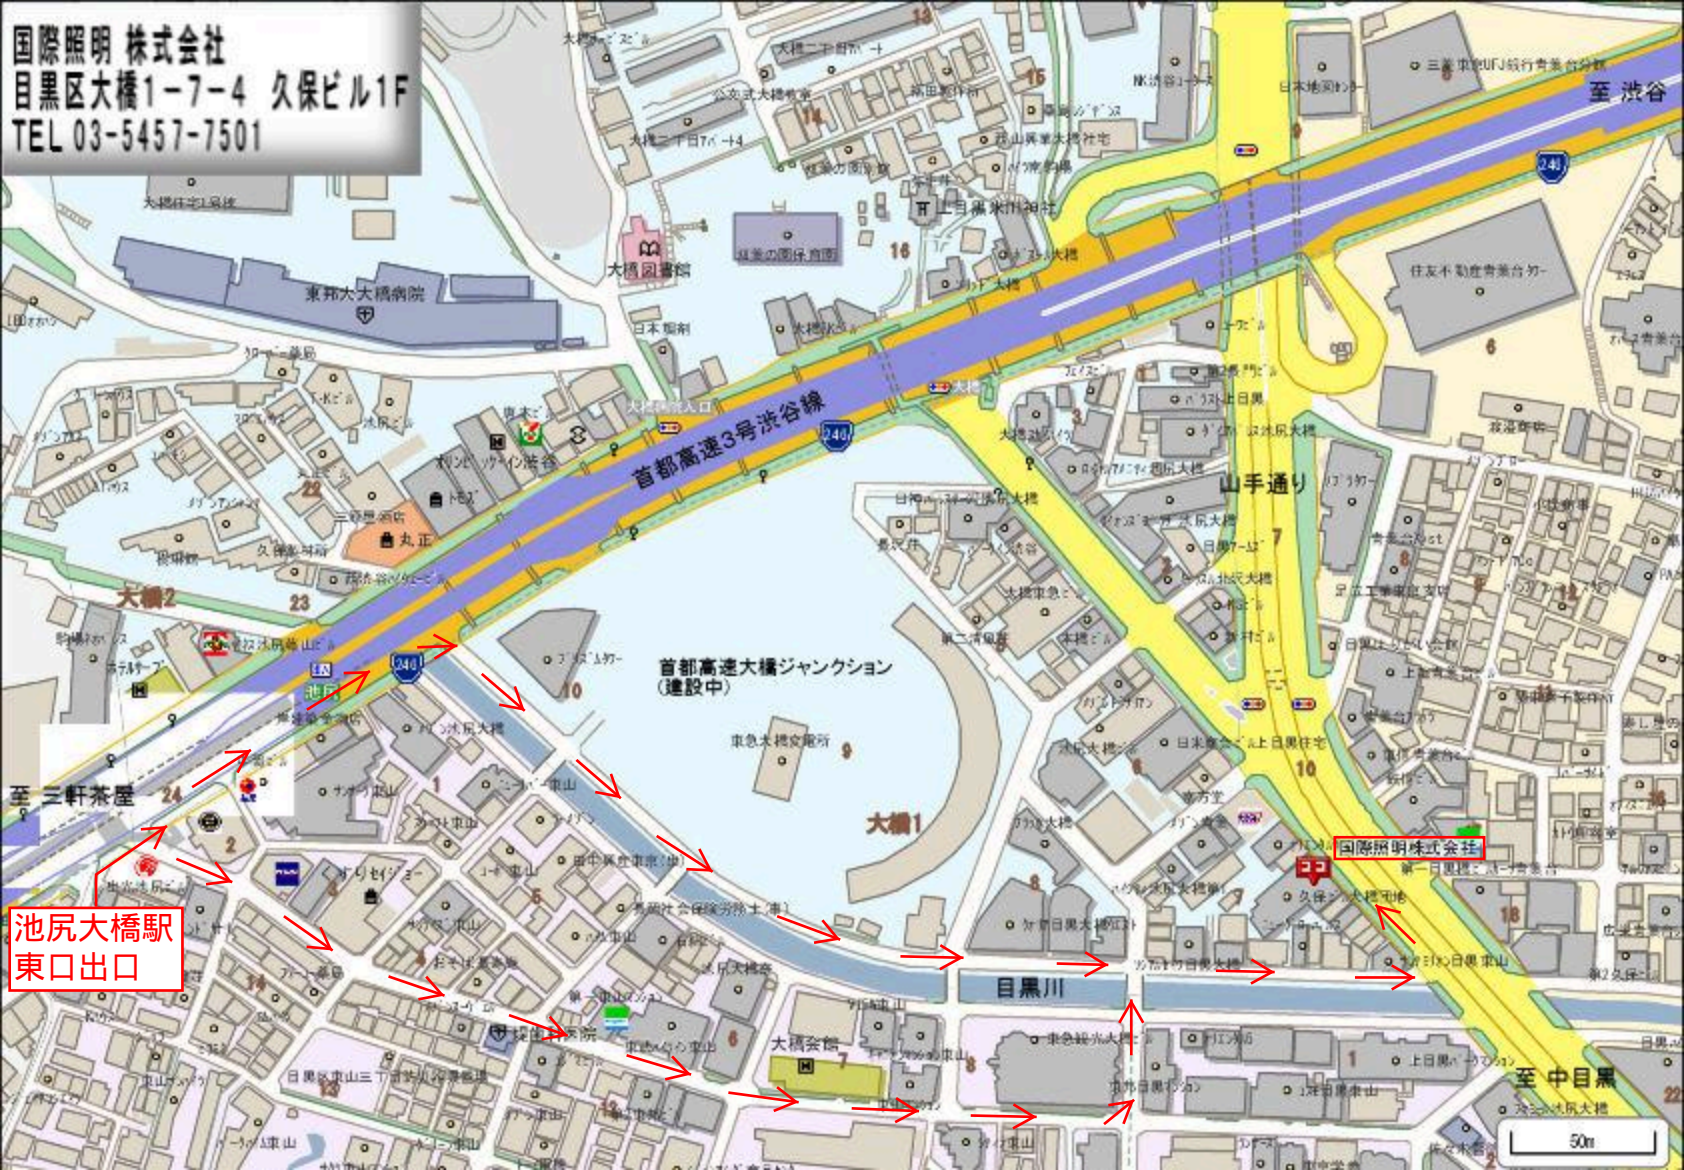

国際照明株式会社
目黒区大橋1-7-4 久保ビル1F
TEL 03-5457-7501

首都高速大橋ジャンクション
(建設中)

国際照明株式会社

池尻大橋駅
東口出口

50m